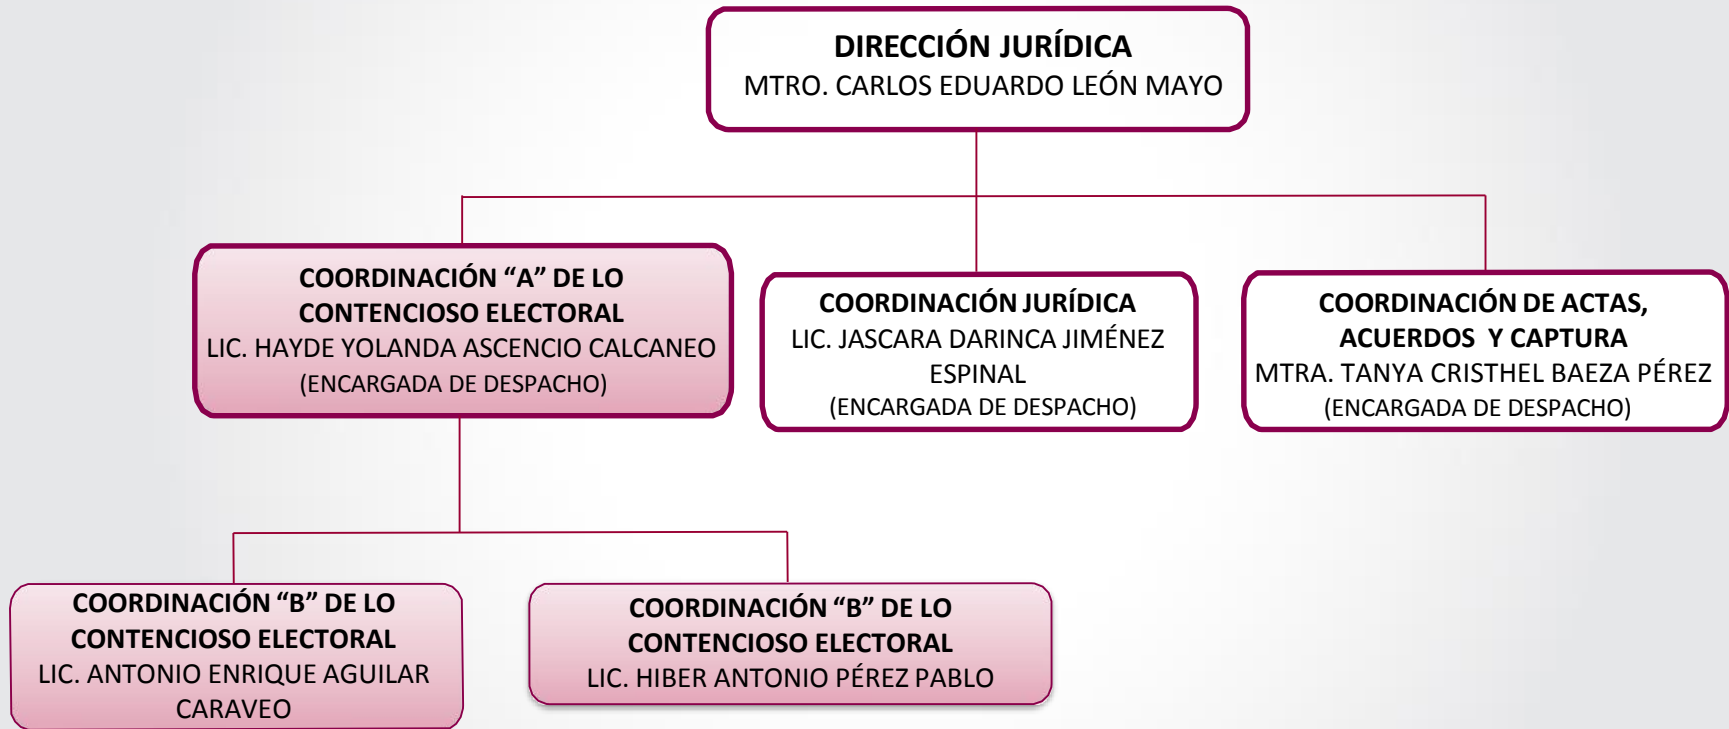

ALBERTO COSETL POPOCATL

REYNA ISABEL HERNÁNDEZ LÓPEZ

RICARDO ARAIZA GONZÁLEZ

ÓRGANO TÉCNICO DE FISCALIZACIÓN
LIC. ROBER AGNER ALVARADO DE LA
CRUZ

COORDINADOR
LIC. FRANCISCO JAVIER MONROY LEYVA

NOTA: ÓRGANO CENTRAL DEL INSTITUTO ELECTORAL Y DE PARTICIPACIÓN CIUDADANA EN FUNCIÓN DEL ARTÍCULO 105 DE LA LEY ELECTORAL Y DE PARTIDOS POLÍTICOS DEL ESTADO DE TABASCO.

NOTA: ADMINISTRATIVAMENTE ADSCRITA A LA PRESIDENCIA DEL CONSEJO ESTATAL EN FUNCIÓN DEL ARTÍCULO 381, PÁRRAFO 1, DE LA LEY ELECTORAL Y DE PARTIDOS POLÍTICOS DEL ESTADO DE TABASCO.

 FORMA PARTE DEL SERVICIO PROFESIONAL DE CARRERA