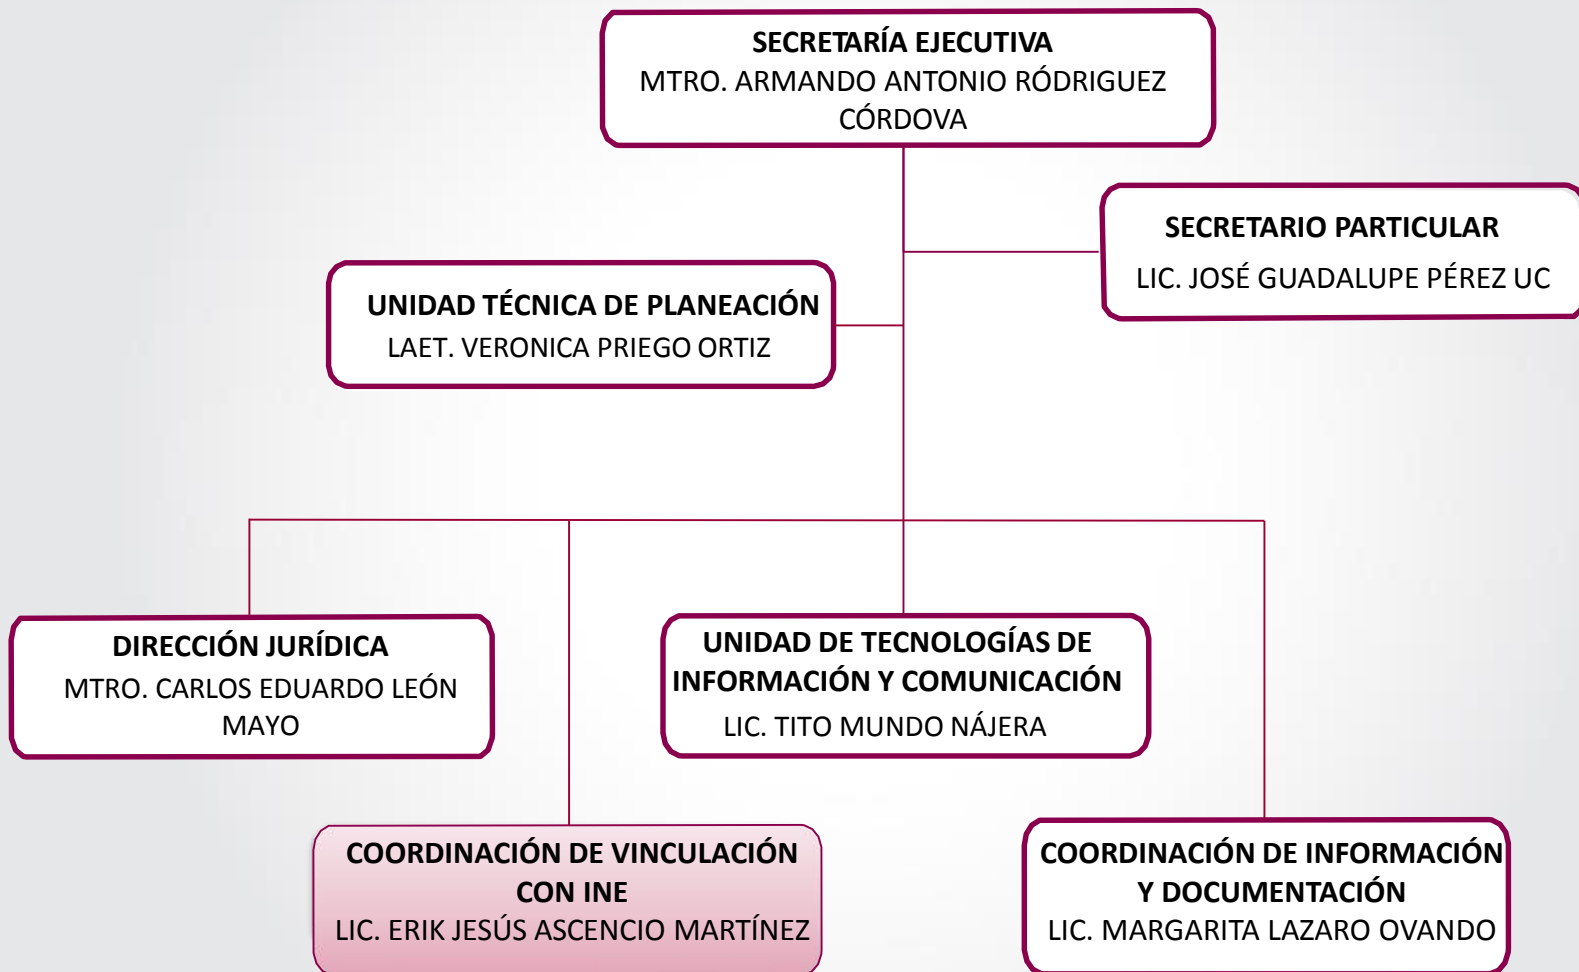

FORMA PARTE DEL SERVICIO PROFESIONAL DE CARRERA