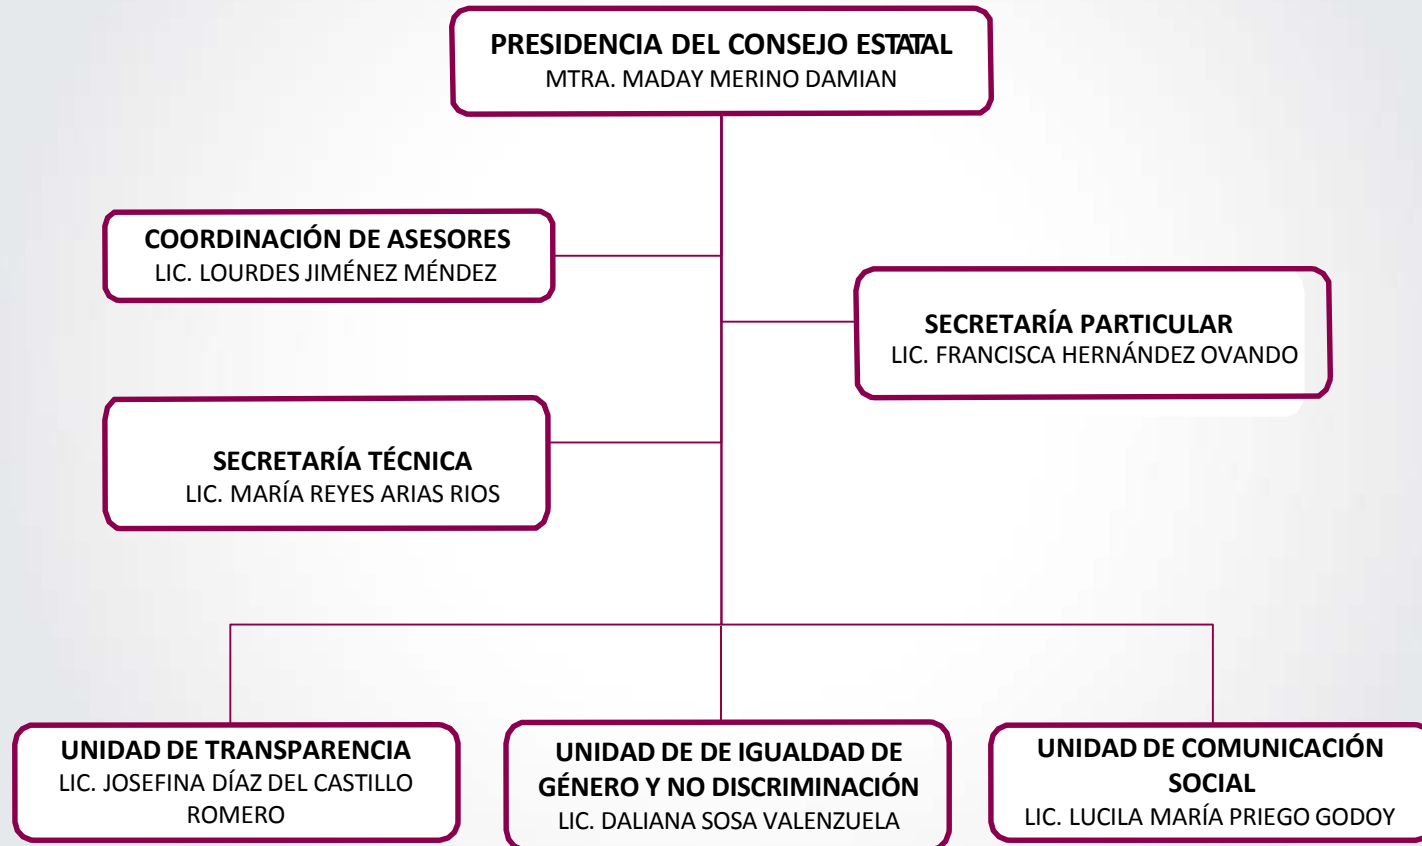

Instituto Electoral y de Participación Ciudadana de Tabasco
"Tu Participación, es Nuestro Compromiso"

ESTRUCTURA ORGÁNICA 2021

ÓRGANOS CENTRALES

1 \ ÓRGANO SUPERIOR DE DIRECCIÓN

ESTRUCTURA BÁSICA

1 ÓRGANO SUPERIOR DE DIRECCIÓN

2 ÓRGANOS DESCONCENTRADOS QUE SE INSTALAN SÓLO EN PROCESO ELECTORAL

ESTRUCTURA ORGANIZACIONAL

*ADMINISTRATIVAMENTE ADSCRITA A LA PRESIDENCIA DEL CONSEJO ESTATAL ART 381 PARRAFO 1 DE LEPPET

..... SE CREAN EN PROCESOS ELECTORALES

1 | **ÓRGANO SUPERIOR DE DIRECCIÓN**

CONSEJEROS ELECTORALES

MTRA. ROSSELY DEL CARMEN DOMÍNGUEZ ARÉVALO
MTRO. VÍCTOR HUMBERTO MEJÍA NARANJO
LIC. JUAN CORREA LÓPEZ
LIC. VLADIMIR HERNÁNDEZ VENEGAS
LIC. MARÍA ELVÍA MAGAÑA SANDOVAL
LIC. HERNÁN GONZÁLEZ SALA

LIC. ROBER AGNER ALVARADO DE LA CRUZ

ÓRGANO DE ENLACE DEL DESPEN

LIC. YURITZA RUBIO LOZA
(COORDINADORA)

NOTA: ÓRGANO CENTRAL DEL INSTITUTO ELECTORAL Y DE PARTICIPACIÓN CIUDADANA EN FUNCIÓN DEL ARTÍCULO 105 DE LA LEY ELECTORAL Y DE PARTIDOS POLÍTICOS DEL ESTADO DE TABASCO.