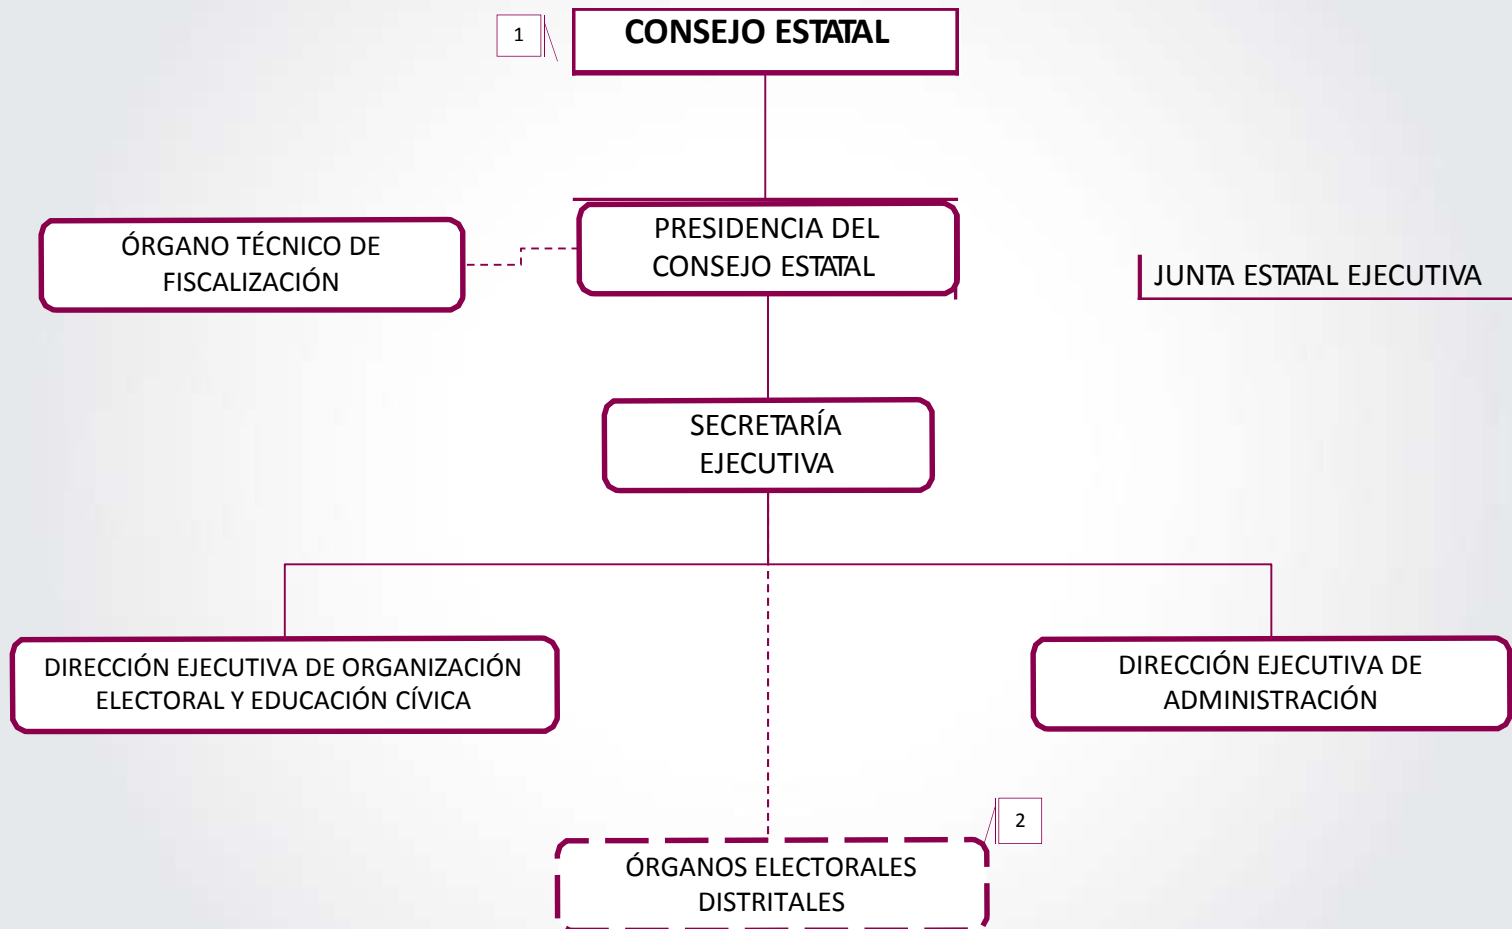

Instituto Electoral y de Participación Ciudadana de Tabasco
"Tu Participación, es Nuestro Compromiso"

ESTRUCTURA ORGÁNICA 2021

ÓRGANOS CENTRALES

1 \ ÓRGANO SUPERIOR DE DIRECCIÓN

ESTRUCTURA BÁSICA

1 ÓRGANO SUPERIOR DE DIRECCIÓN

2 ÓRGANOS DESCONCENTRADOS QUE SE INSTALAN SÓLO EN PROCESO ELECTORAL

ESTRUCTURA ORGANIZACIONAL

*ADMINISTRATIVAMENTE ADSCRITA A LA PRESIDENCIA DEL CONSEJO ESTATAL ART 381 PARRAFO 1 DE LEPPET

..... SE CREAN EN PROCESOS ELECTORALES

LIC. ROBER AGNER ALVARADO DE LA CRUZ

ÓRGANO DE ENLACE DEL DESPEN

LIC. YURITZA RUBIO LOZA
(COORDINADORA)

NOTA: ÓRGANO CENTRAL DEL INSTITUTO ELECTORAL Y DE PARTICIPACIÓN CIUDADANA EN FUNCIÓN DEL ARTÍCULO 105 DE LA LEY ELECTORAL Y DE PARTIDOS POLÍTICOS DEL ESTADO DE TABASCO.