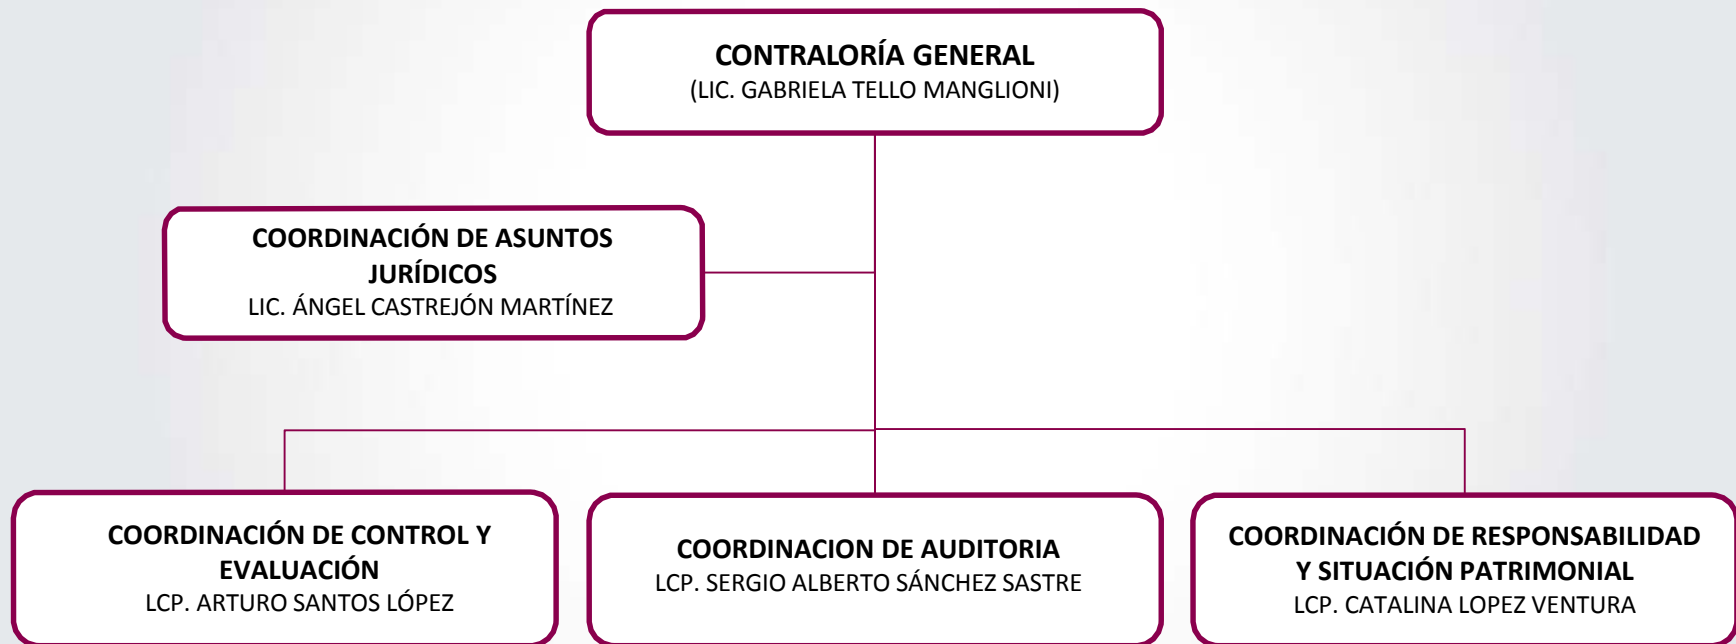

SECRETARÍA TÉCNICA

LESLEY NALLELY FRÍAS HERNÁNDEZ
JHONATHAN IZQUIERDO GÓMEZ
HÉCTOR RAMON OLAN
ROBERTO COSETL POPOCATL
REYNA ISABEL HERNÁNDEZ LÓPEZ
RICARDO ARAIZA GONZÁLEZ

ÓRGANO TÉCNICO DE FISCALIZACIÓN

LIC. ROBER AGNER ALVARADO DE LA CRUZ

ÓRGANO DE ENLACE DEL DESPEN

LIC. YURITZA RUBIO LOZA
(COORDINADORA)

NOTA: ÓRGANO CENTRAL DEL INSTITUTO ELECTORAL Y DE PARTICIPACIÓN CIUDADANA EN FUNCIÓN DEL ARTÍCULO 105 DE LA LEY ELECTORAL Y DE PARTIDOS POLÍTICOS DEL ESTADO DE TABASCO.