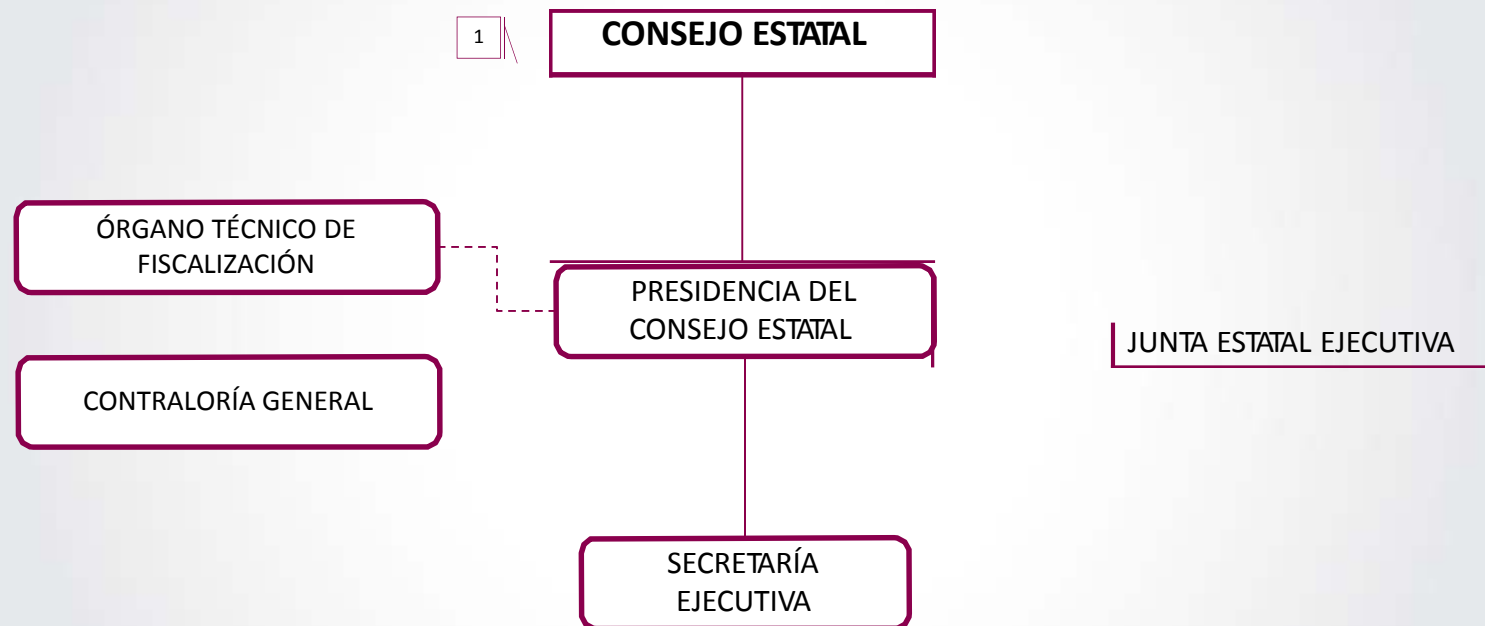

Instituto Electoral y de Participación Ciudadana de Tabasco
"Tu Participación, es Nuestro Compromiso"

ESTRUCTURA ORGÁNICA 2021

ÓRGANOS CENTRALES

1 \ ÓRGANO SUPERIOR DE DIRECCIÓN

ESTRUCTURA BÁSICA

1 ÓRGANO SUPERIOR DE DIRECCIÓN

2 ÓRGANOS DESCONCENTRADOS QUE SE INSTALAN SÓLO EN PROCESO ELECTORAL

ESTRUCTURA ORGANIZACIONAL

*ADMINISTRATIVAMENTE ADSCRITA A LA PRESIDENCIA DEL CONSEJO ESTATAL ART 381 PARRAFO 1 DE LEPPET

..... SE CREAN EN PROCESOS ELECTORALES