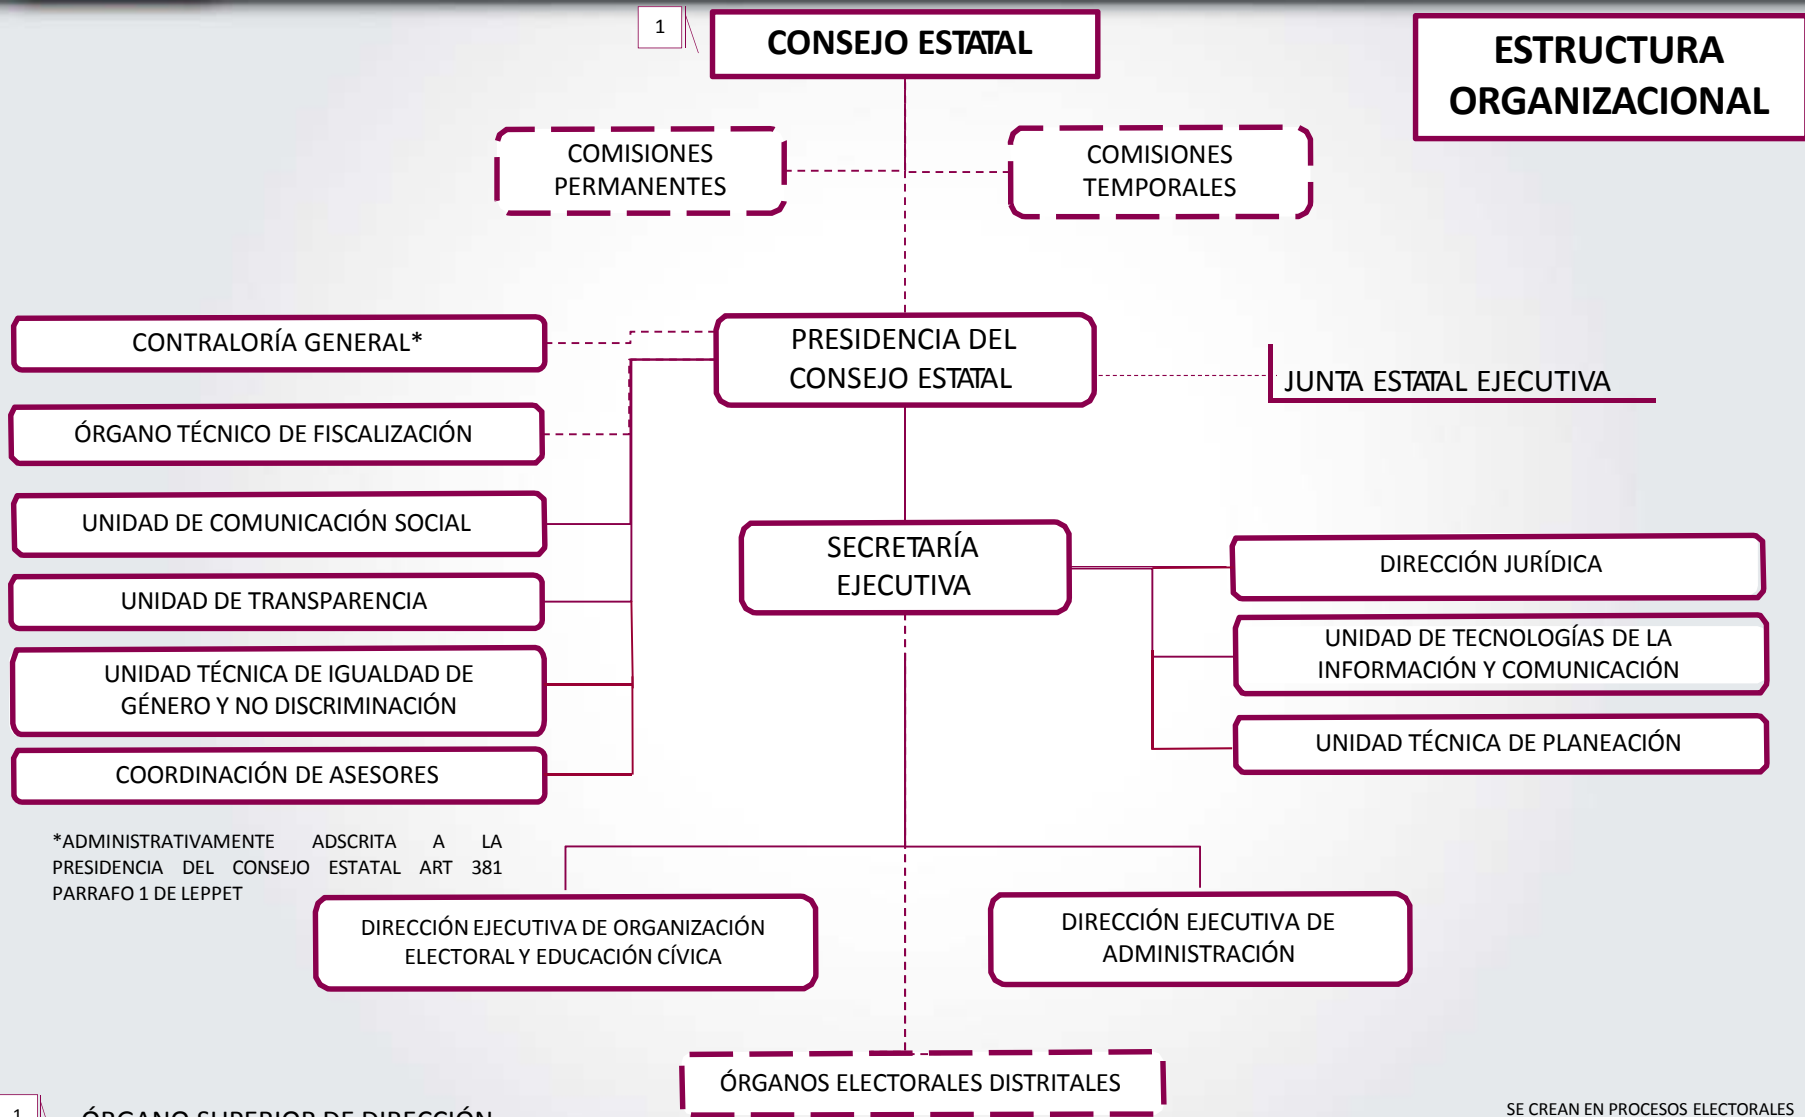

Instituto Electoral y de Participación Ciudadana de Tabasco
"Tu Participación, es Nuestro Compromiso"

ESTRUCTURA ORGÁNICA 2021

ÓRGANOS CENTRALES

1 \ ÓRGANO SUPERIOR DE DIRECCIÓN

ESTRUCTURA BÁSICA

1 ÓRGANO SUPERIOR DE DIRECCIÓN

2 ÓRGANOS DESCONCENTRADOS QUE SE INSTALAN SÓLO EN PROCESO ELECTORAL

ESTRUCTURA ORGANIZACIONAL

*ADMINISTRATIVAMENTE ADSCRITA A LA PRESIDENCIA DEL CONSEJO ESTATAL ART 381 PARRAFO 1 DE LEPPET

..... SE CREAN EN PROCESOS ELECTORALES

LIC. ROBER AGNER ALVARADO DE LA CRUZ

ÓRGANO DE ENLACE DEL DESPEN

LIC. YURITZA RUBIO LOZA
(COORDINADORA)

NOTA: ÓRGANO CENTRAL DEL INSTITUTO ELECTORAL Y DE PARTICIPACIÓN CIUDADANA EN FUNCIÓN DEL ARTÍCULO 105 DE LA LEY ELECTORAL Y DE PARTIDOS POLÍTICOS DEL ESTADO DE TABASCO.