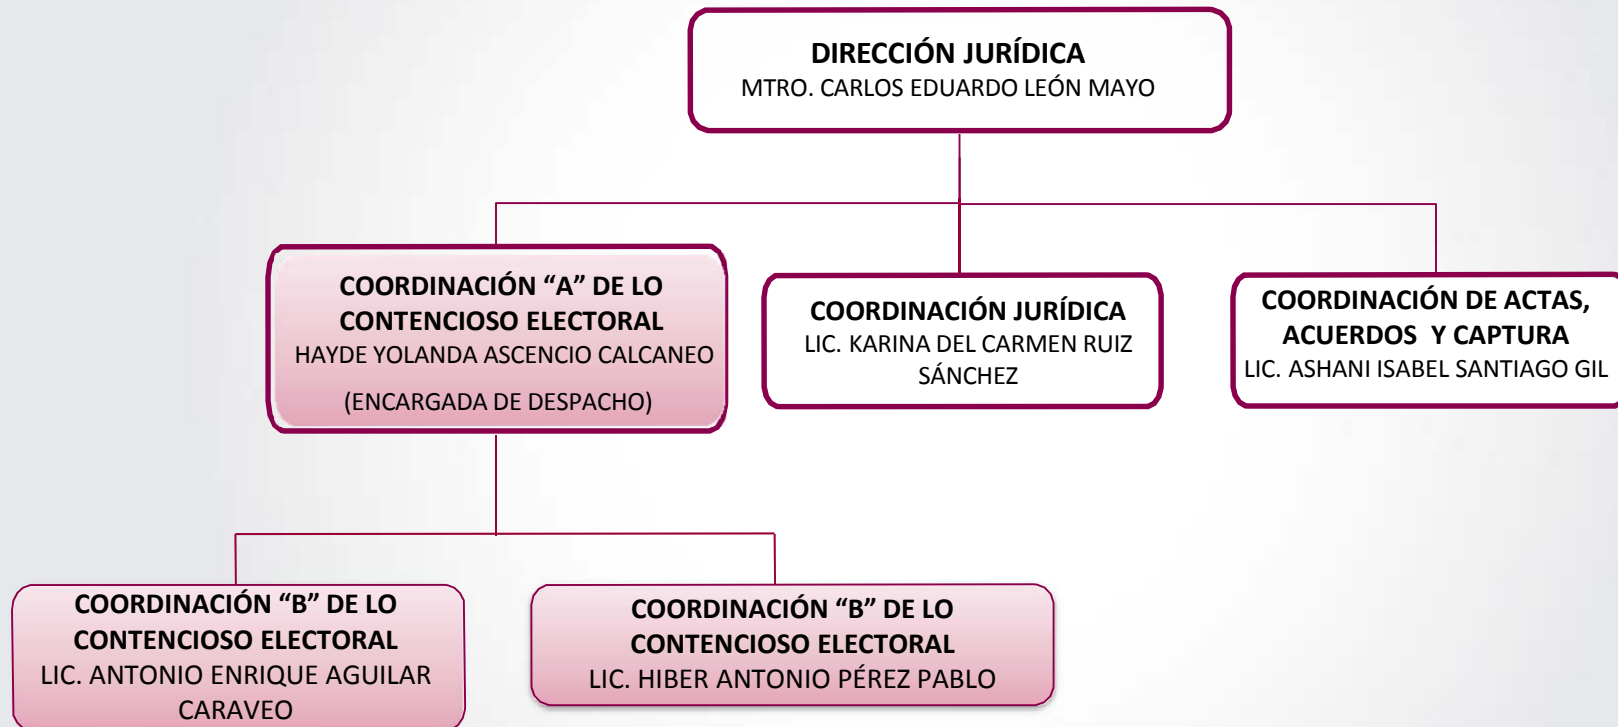

LIC. ROBER AGNER ALVARADO DE LA CRUZ

ÓRGANO DE ENLACE DEL DESPEN

LIC. YURITZA RUBIO LOZA
(COORDINADORA)

NOTA: ÓRGANO CENTRAL DEL INSTITUTO ELECTORAL Y DE PARTICIPACIÓN CIUDADANA EN FUNCIÓN DEL ARTÍCULO 105 DE LA LEY ELECTORAL Y DE PARTIDOS POLÍTICOS DEL ESTADO DE TABASCO.

NOTA: ADMINISTRATIVAMENTE ADSCRITA A LA PRESIDENCIA DEL CONSEJO ESTATAL EN FUNCIÓN DEL ARTÍCULO 381, PÁRRAFO 1, DE LA LEY ELECTORAL Y DE PARTIDOS POLÍTICOS DEL ESTADO DE TABASCO.

 FORMA PARTE DEL SERVICIO PROFESIONAL DE CARRERA